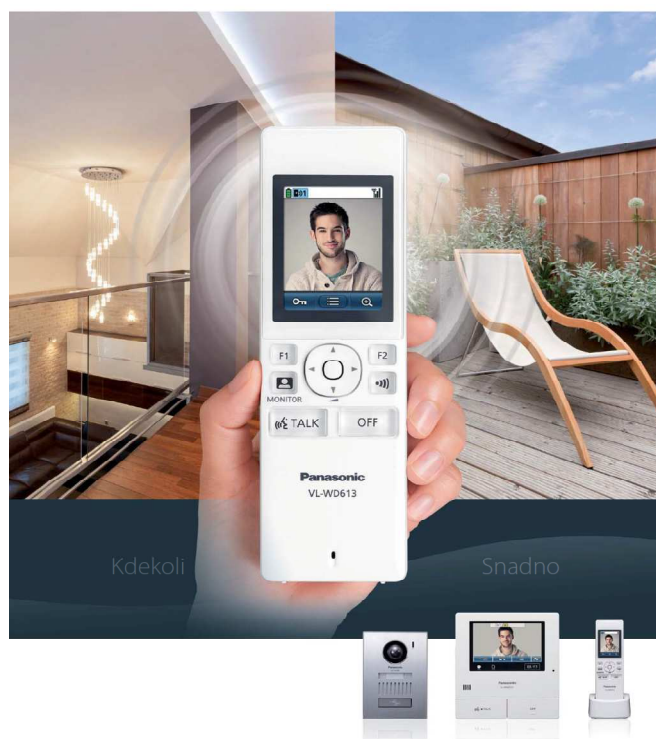

Domovní videotelefony

Systémy domovních videotelefonů poskytují vyšší úroveň kontroly vstupu do objektů. Pro realizaci těchto systémů jsou k dispozici různé typy tlačítkových panelů a domovních videotelefonů. Podle způsobu zapojení rozlišujeme videosystémy s přenosem videosignálu po koaxiálním kabelu nebo po nestíněných vodičích. Systémy videotelefonů umožňují připojení paměti pro záznam snímků a připojení externí kamery. Videozáznamy zvonících lze archivovat. Kamera ve vstupním systému může být také napojena na vnitřní televizní okruh STA a pak každý může z běžného televizoru kontrolovat vstup. Pro nové instalace doporučujeme systémy s koaxiálním kabelem, které jsou vhodnější z hlediska budoucího rozšíření nebo realizace dalších funkcí.

Základní sestava video komunikačního systému **PANASONIC** :

1 x Vchodová stanice na povrch (možnost i zápuštěné) - do syst. až 2 ks,

1 x Hlavní monitorová stanice - do syst. 1ks,

1 x Bezdrátová monitorová stanice - do syst. až 6ks .

Cena sestavy 24 900 Kč vč.DPH

Panasonic Bezdrátový video komunikační systém
VL-SWD501EX/UEX

Možnosti volitelného rozšíření (dle požadavků zákazníka a dispozic objektu) , počet komponentů omezen .