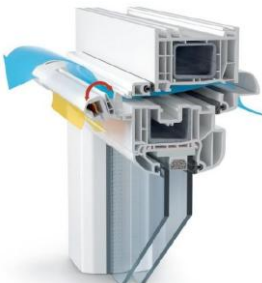

STOP PLÍSNÍM A ROSENÍ OKEN

řešení

Díky této okenní štěrbině (fungující na principu vnitřní relativní vlhkosti) zajistíme do Vašich místností potřebné množství čerstvého vzduchu, aniž byste museli zbytečně větrat. Což představuje obrovské výhody pro Vaše zdraví, Váš byt a i úsporu peněz.

Výhody:

- Chrání byt proti plísním a umožňují se vyhnout poškození stěn
- Zaručuje optimální klima uvnitř bytu
- Zabraňuje rosení oken
- Omezuje tepelné ztráty
- Jednoduchá údržba
- Automaticky upravuje průtok vzduchu v každé místnosti po dobu 24 hodin v závislosti na potřebách větrání
- Štěrbina se otevírá v závislosti na vnitřní vlhkosti
- Funguje v každém klimatickém prostředí, bez elektřiny
- Snadná montáž na okna plastová, dřevěná, hliníková, i na kryty vnějších žaluzií
- **Velmi vhodné při výměně oken a při zateplení**

Provádíme i kompletní montáž

Umístění:

- Instalace do obytných místností (obývací pokoj, ložnice, dětský pokoj, atd.)
- Štěrbiny se montují do horní části oken (záruka na okna zůstává zachována)
- Snadná montáž na nová nebo již zabudovaná okna